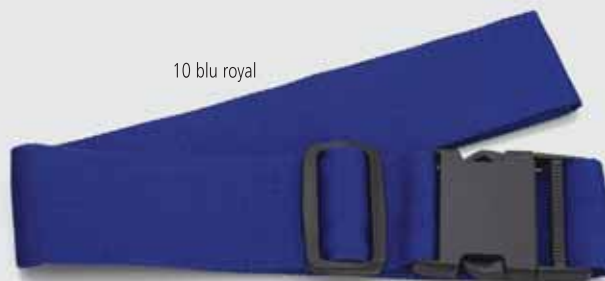

632 CINTURA DI SICUREZZA PER BAGAGLI

Regolabile
MISURA: cm. 180x5
MATERIALE: poliestere 600 D
STAMPA: serigrafica
QUADRICOMIA a richiesta

area stampa cm. 20x3,5

PZ x CARTONE CONFEZIONE

100 10