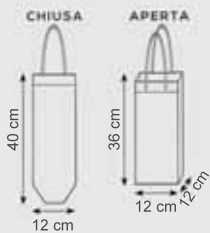

02 nero

03 rosso

05 blu navy

967 GREMBIULE DA BAR

Grembiule corto con tre tasche aperte
 MISURA: largh. cm 48,5 x alt. cm 34
 TAGLIA: unica
 STAMPA: serigrafica
QUADRICROMIA a richiesta

area stampa cm. 8x16,5

04 verde

05 blu navy

979 PORTABOTTIGLIA GLITTER

Manici cm. 34x2,5
 Cuciture termiche
 MISURA: cm. 12x36x12
 MATERIALE: laminato e glitterato gr. 140
 STAMPA: serigrafica

area stampa cm. 10x28

NO WOVEN	GRAMMI
	140 g/m ²
PZ x CARTONE	PEZZI x BUSTA
500	50

09 glitter silver

988 PORTABOTTIGLIA

Manici cm. 34x2,5
 Cuciture termiche
 MISURA: cm. 12x36x12
 MATERIALE: tnt gr. 80
 STAMPA: serigrafica

area stampa cm. 10x28

NO WOVEN	GRAMMI
	80 g/m ²
PZ x CARTONE	PEZZI x BUSTA
300	50

12 bordeaux

835 PORTABOTTIGLIE 2 POSTI

Con separatore interno
 Cuciture termiche
 MISURA: cm. 18x34x10
 MATERIALE: tnt gr. 80
 STAMPA: serigrafica

area stampa cm. 14x25

NO WOVEN	GRAMMI
	80 g/m ²
PZ x CARTONE	PEZZI x BUSTA
200	50