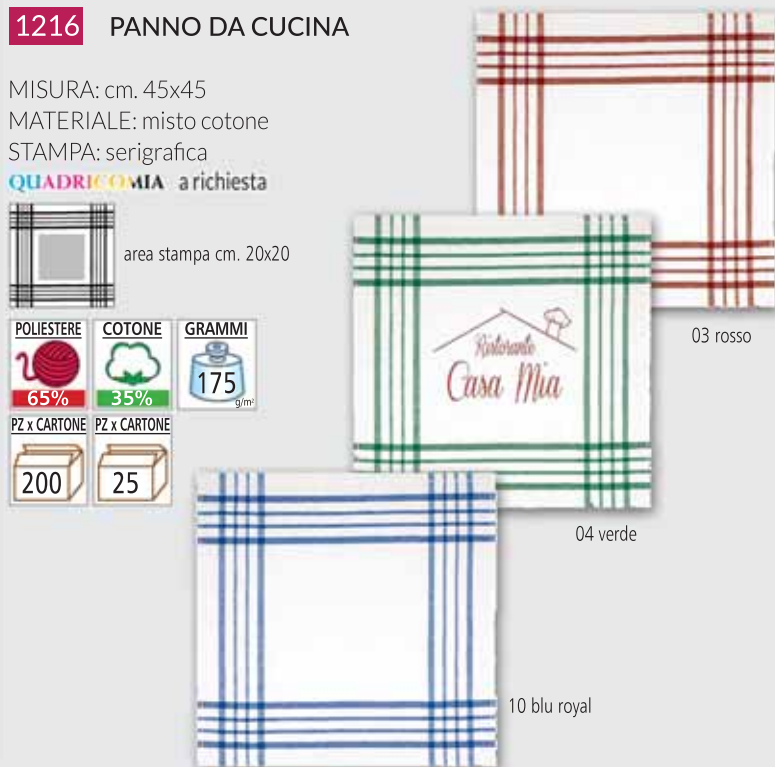

1216 PANNO DA CUCINA

MISURA: cm. 45x45
MATERIALE: misto cotone
STAMPA: serigrafica

QUADRICOMIA a richiesta

area stampa cm. 20x20

PZ x CARTONE PZ x CARTONE