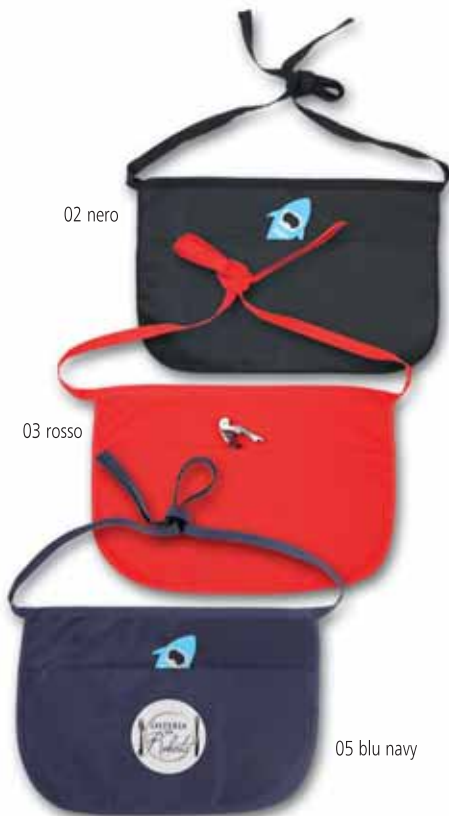

02 nero

03 rosso

05 blu navy

967 GREMBIULE DA BAR

Grembiule corto con tre tasche aperte
 MISURA: largh. cm 48,5 x alt. cm 34
 TAGLIA: unica
 STAMPA: serigrafica
QUADRICROMIA a richiesta

area stampa cm. 8x16,5