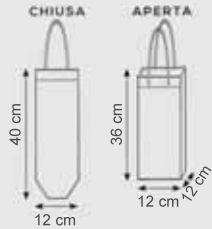

02 nero

03 rosso

05 blu navy

967 GREMBIULE DA BAR

Grembiule corto con tre tasche aperte
 MISURA: largh. cm 48,5 x alt. cm 34
 TAGLIA: unica
 STAMPA: serigrafica
QUADRICROMIA a richiesta

area stampa cm. 8x16,5

12 bordeaux

12 bordeaux

01 bianco

958 BAVAGLIO IN TNT

MISURA: cm. 35x46
 MATERIALE: TNT
 STAMPA: serigrafica

area stampa cm. 25x15

PZ x CARTONE	CONFEZIONE
1000	100

02 nero

04 verde

05 blu navy

979 PORTABOTTIGLIA GLITTER

Manici cm. 34x2,5
 Cuciture termiche
 MISURA: cm. 12x36x12
 MATERIALE: laminato e glitterato gr. 140
 STAMPA: serigrafica

area stampa cm. 10x28

NO WOVEN	GRAMMI
	140 g/m ²
PZ x CARTONE	PEZZI x BUSTA
500	50

09 glitter silver

988 PORTABOTTIGLIA

Manici cm. 34x2,5
 Cuciture termiche
 MISURA: cm. 12x36x12
 MATERIALE: tnt gr. 80
 STAMPA: serigrafica

area stampa cm. 10x28

NO WOVEN	GRAMMI
	80 g/m ²
PZ x CARTONE	PEZZI x BUSTA
300	50