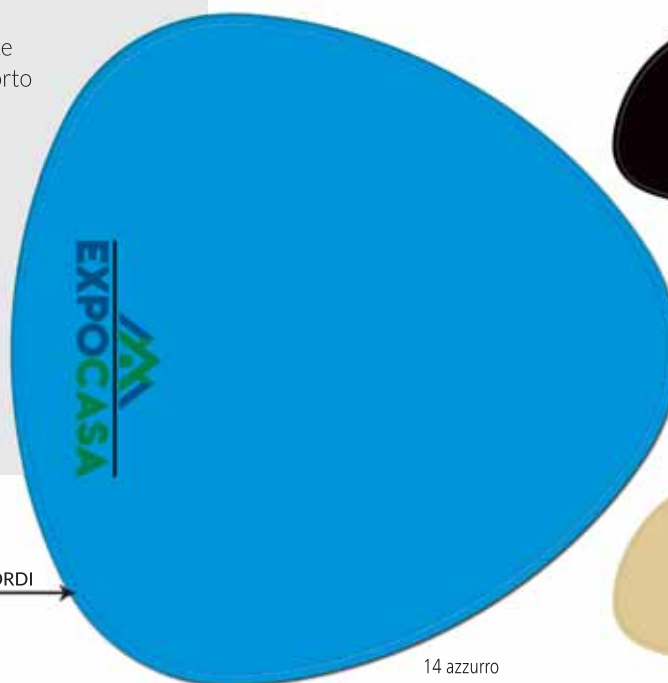

STAMPA: serigrafica
QUADRIGOMIA a richiesta

area stampa diam mm. 65

55 giallo ocr

573 SOTTOPIATTO "EGG" LAVABILE

MISURA: mm. 335x335x1,8
 MATERIALE: PVC idrorepellente
 lavabile con supporto
 cuoio rigenerato

STAMPA: serigrafica
QUADRIGOMIA a richiesta

area stampa mm. 100x30

02 nero

07 arancio

08 grigio

24 beige

55 giallo ocr

CUCITO NEI BORDI