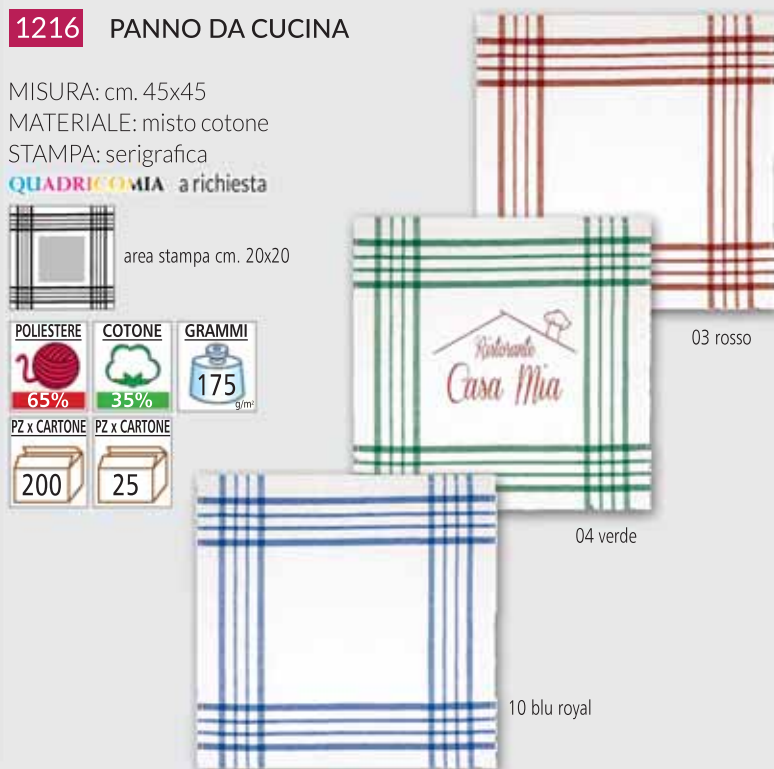

Forchetta e coltello in plastica

Interno in pvc argentato

MISURA: cm. 23x15x26

MATERIALE: poliestere 70 D

STAMPA: serigrafica

QUADRICOMIA a richiesta

area stampa cm. 12x3,5

PZ x CARTONE

1216 PANNO DA CUCINA

MISURA: cm. 45x45

MATERIALE: misto cotone

STAMPA: serigrafica

QUADRICOMIA a richiesta

area stampa cm. 20x20

POLIESTERE	COTONE	GRAMMI
65%	35%	175 g/m ²

PZ x CARTONE