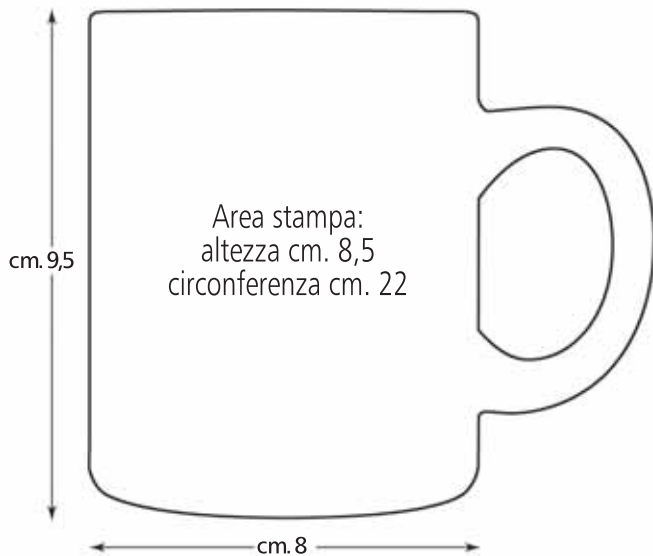

HOME & LIVING

AGGIUNGI UN POSTO A TAVOLA

752 WHITE MUG

Tazza in ceramica
Ideale per la stampa sublimatica
Capacità 0,33 lt
Peso gr. 324
In astuccio cartoncino singolo con finestra
Misura: diam. cm. 8 - alt. cm. 9,5
Materiale: ceramica
Stampa: sublimatica

949 GREMBIULE

Tasca centrale aperta
MISURA: largh. cm 60 x alt. 90
STAMPA: serigrafica

QUADRIGOMIA a richiesta

area stampa
cm. 18x10

COTONE

100%

GRAMMI

145 g/m²

PZ x CARTONE

200

PEZZI x BUSTA

25

01 bianco

952 GREMBIULE

Tasca centrale aperta
MISURA: largh. cm 60 x alt. 90
STAMPA: serigrafica

QUADRIGOMIA a richiesta

COTONE 100%	GRAMMI 180 ^{g/m²}
PZ x CARTONE 200	PEZZI x BUSTA 50

960 GREMBIULE DA BAR

Grembiule corto con tre tasche aperte
 MISURA: largh. cm 70 x alt. cm 42
 TAGLIA: unica
 STAMPA: serigrafica
QUADRICROMIA a richiesta