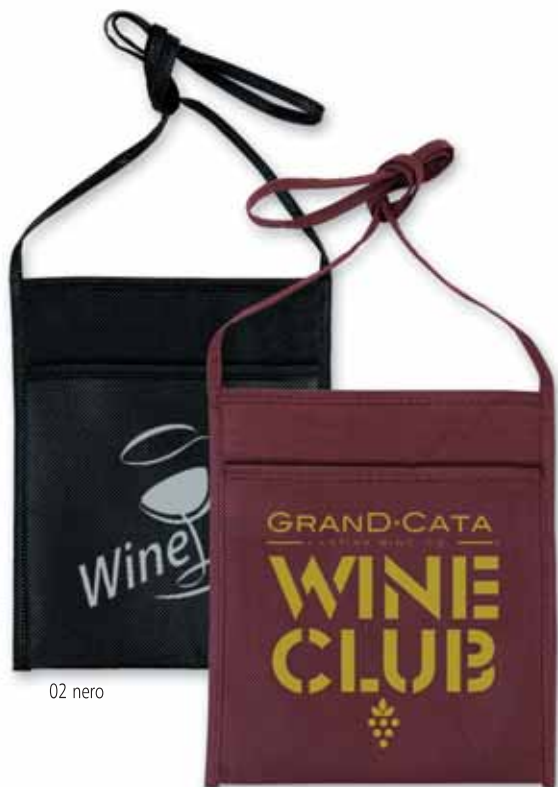

14 azzurro

934 PORTACALICE

Laccio cm. 90
 MISURA: largh. cm. 18 x alt. cm. 22,5
 MATERIALE: TNT
 PESO: 80 gr./m²
 STAMPA: serigrafica

area stampa cm. 11x12

GRAMMI	PZ x CARTONE	CONFEZIONE
80 g/m ²	500	50

02 nero