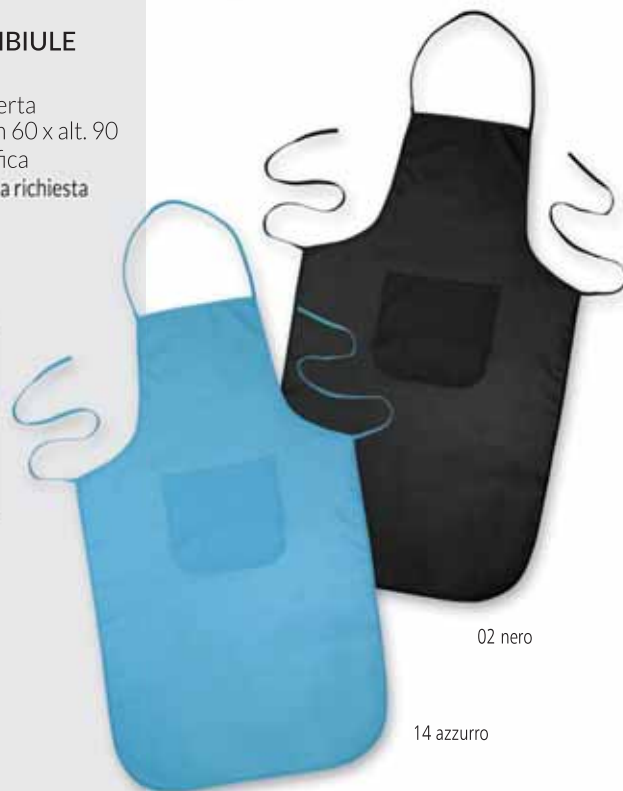

02 nero

14 azzurro