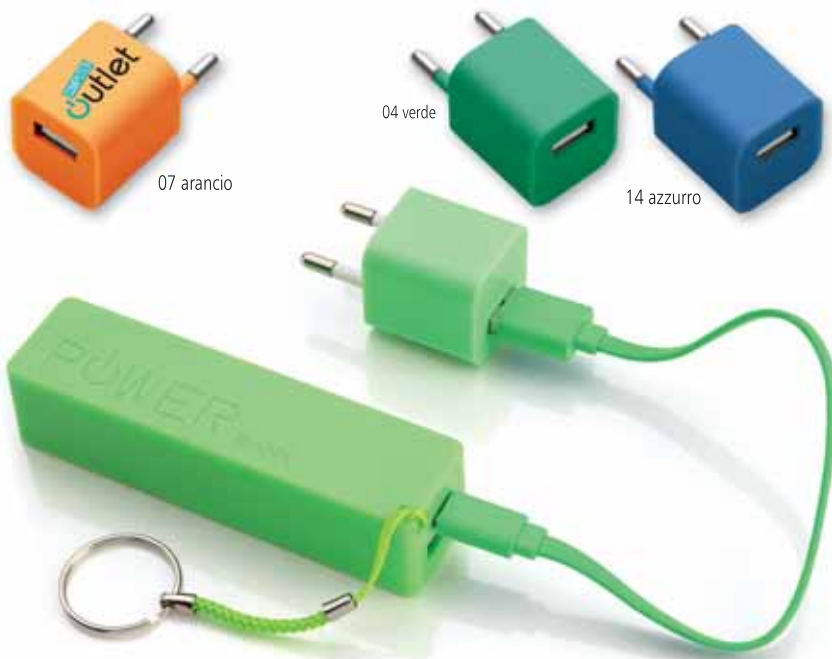

713 SPINA CON ENTRATA USB

MISURA: cm. 2,6x2,6x4
MATERIALE: pvc
STAMPA: serigrafica
QUADRICOMIA a richiesta
area stampa cm. 2,3x1,3

PZ x CARTONE	CONFEZIONE
1000	10