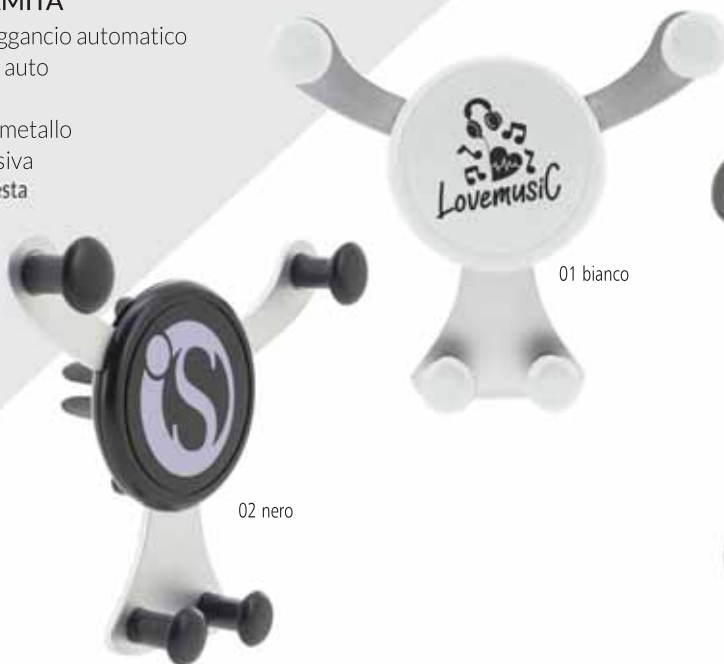

Aggancio per aereatore auto

MISURA: cm 11x8,5

MATERIALE: plastica e metallo

STAMPA: etichetta adesiva

QUADRIEDMIA a richiesta

area stampa diametro cm. 4,5

PZ x CARTONE CONFEZIONE

661 PORTACELLULARE PORTACARDS

Utilizzabile come: portacarte credito e base per cellulare

Anello per selfie

MISURA: cm 6x10

MATERIALE: ABS

STAMPA: serigrafica

area stampa mm. 25x25

PZ x CARTONE CONFEZIONE

1000

500

10 blu royal

01 bianco

02 nero

03 rosso

687 ANELLO ADESIVO PER CELLULARI

MISURA: diam. mm 35

MATERIALE: plastica e abs